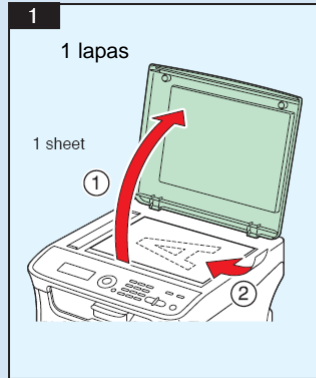

KONICA MINOLTA

magicolor 1680MF

Vartotojo instrukcija

Nr	Pavadinimas	Funkcijos
1	Pranešimų langas	Atvaizduoja nustatymus, meniu ir pranešimus
2	▲/▼ klavišai	Skirta judėti aukštyn/žemyn siekiant pasirinkti nustatymą
3	◀/▶ klavišai	Skirta judėti dešinėn/kairėn siekiant pasirinkti nustatymą
4	Nustatymų klavišas	Spustelkite noredami pasirinkti nustatymus
5	Klaidų indikatorius	Identifikuoja, kai įvyksta klaida
6	Atgal klavišas	Panaikina nurodytą kopijų skaičių bei kitą įvestą informaciją Spustekite, jei norite grįžti į prieš tai buvusį langą Spustelkite norėdami atšaukti nustatymus esančius ekrane
7	Klaviatūra	Įveda pageidaujama kopijų skaičių Įveda fakso numerius, pašto adresus ir adresatų vardus
8	Skenavimo klavišas/LED	Įjungia skenavimo režimą (Skenavimas į: AK) Šviečia žaliai, kai įjungtas skenavimo režimas
9	Kopijavimo klavišas/LED	Įjungia kopijavimo režimą Šviečia žaliai, kai įjungtas kopijavimo režimas
10	Pradėti(j/b) klavišas	Pradedą vienspalvį kopijavimą, skenavimą
11	Pradžios indikatorius	Šviečia mėlynai, kuomet galima kopijuoti Šviečia oranžiniai kai kopijavimas negalimas, pvz. aparatui šylant arba tuomet kai iškyla kitų problemų
12	Pradėti (spalvinis) klavišas	Pradedą spalvotą kopijavimą ar skenavimą
13	Nutraukti klavišas	Nutraukti atliekamus darbus

1 stalčius: A4
Didinti: 100%
MIX
Standartinis kopijavimas
Priedai
Ataskaita/Būsena

Skenavimas per TWAIN (Windows)

Skenavimas per WIA (Windows)

Skenavimas per TWAIN (Macintosh)

Skenavimas į kompiuterį

Dėmesio : Skenavimo į kompiuterį (Scan-to-PC) funkcija gali būti naudojama tik įdiegus TWAIN skenerio, spausdintuvo ir KONICA MINOLTA LinkMagic (tik Windows) tvarkyklės . Patikrinkite, kad prieš skenavimą būtų įjungta LinkMagic programa.