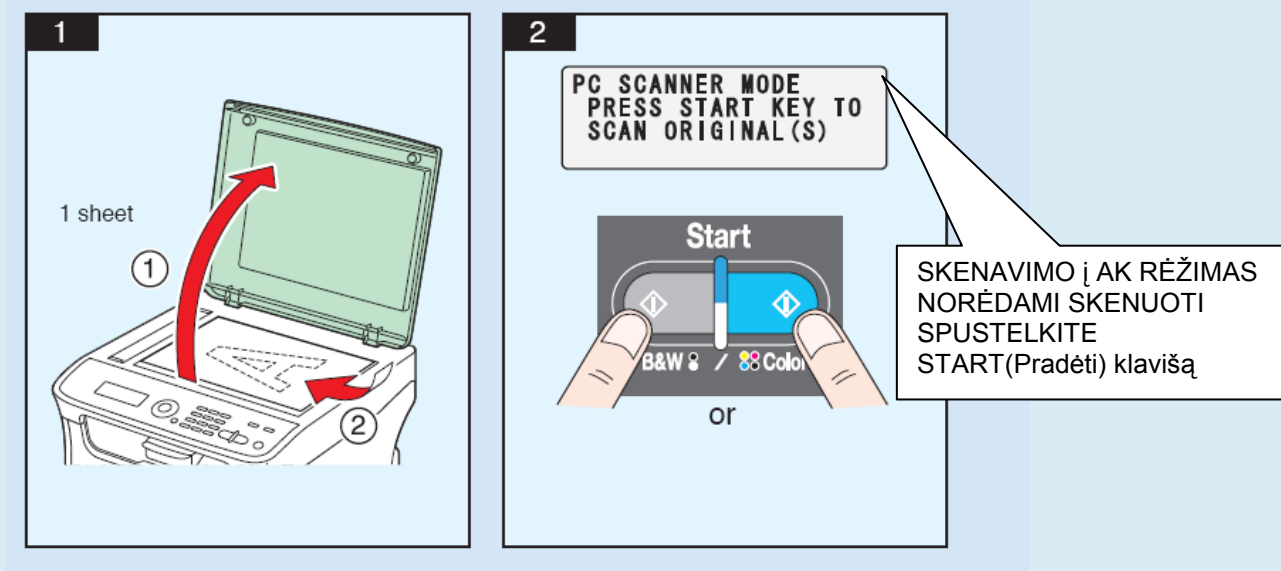

KONICA MINOLTA

magicolor 1680MF

Vartotojo instrukcija

Nr	Pavadinimas	Funkcijos
1	Pranešimų langas	Atvaizduoja nustatymus, meniu ir pranešimus
2	▲/▼ klavišai	Skirta judėti aukštyn/žemyn siekiant pasirinkti nustatymą
3	◀/▶ klavišai	Skirta judėti dešinėn/kairėn siekiant pasirinkti nustatymą
4	Nustatymų klavišas	Spustelkite noredami pasirinkti nustatymus
5	Klaidų indikatorius	Identifikuoja, kai įvyksta klaida
6	Atgal klavišas	Panaikina nurodytą kopijų skaičių bei kitą įvestą informaciją Spustekite, jei norite grįžti į prieš tai buvusį langą Spustelkite norėdami atšaukti nustatymus esančius ekrane
7	Klaviatūra	Įveda pageidaujama kopijų skaičių Įveda fakso numerius, pašto adresus ir adresatų vardus
8	Skenavimo klavišas/LED	Įjungia skenavimo režimą (Skenavimas į: AK) Šviečia žaliai, kai įjungtas skenavimo režimas
9	Kopijavimo klavišas/LED	Įjungia kopijavimo režimą Šviečia žaliai, kai įjungtas kopijavimo režimas
10	Pradėti(j/b) klavišas	Pradedą vienspalvį kopijavimą, skenavimą
11	Pradžios indikatorius	Šviečia mėlynai, kuomet galima kopijuoti Šviečia oranžiniai kai kopijavimas negalimas, pvz. aparatui šylant arba tuomet kai iškyla kitų problemų
12	Pradėti (spalvinis) klavišas	Pradedą spalvotą kopijavimą ar skenavimą
13	Nutraukti klavišas	Nutraukti atliekamus darbus

1 stalčius: A4
Didinti: 100%
MIX
Standartinis kopijavimas
Priedai
Ataskaita/Būsena

Skenavimas per TWAIN (Windows)

Skenavimas per WIA (Windows)

Skenavimas per TWAIN (Macintosh)

Skenavimas į kompiuterį

Dėmesio : Skenavimo į kompiuterį (Scan-to-PC) funkcija gali būti naudojama tik įdiegus TWAIN skenerio, spausdintuvo ir KONICA MINOLTA LinkMagic (tik Windows) tvarkyklės . Patikrinkite, kad prieš skenavimą būtų įjungta LinkMagic programa.