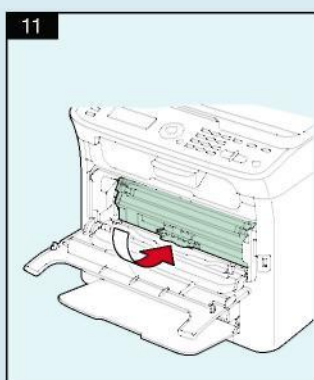

MEDŽIAGŲ KEITIMAS

DAŽOMŲJŲ MILTELIŲ KASETĖ (tęsinys)