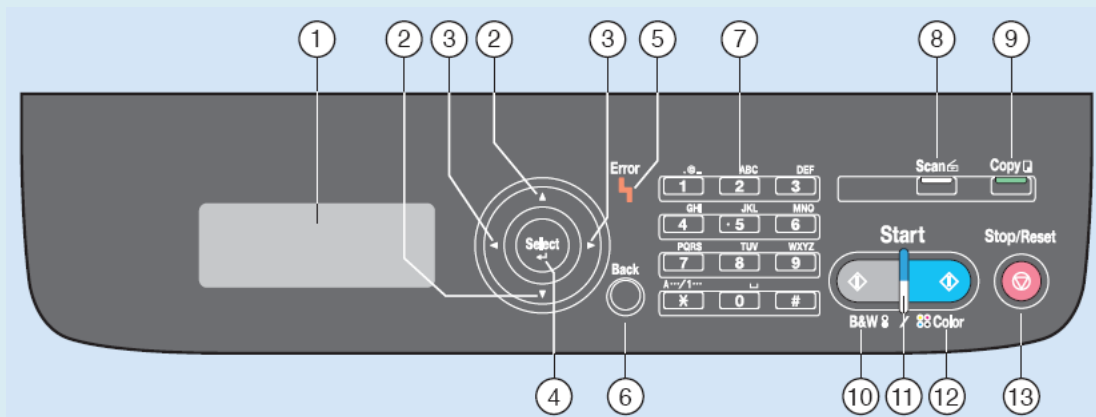

KONICA MINOLTA

magicolor 1680MF

Vartotojo instrukcija

Nr	Pavadinimas	Funkcijos
1	Pranešimų langas	Atvaizduoja nustatymus, meniu ir pranešimus
2	▲/▼ klavišai	Skirta judėti aukštyn/žemyn siekiant pasirinkti nustatymą
3	◀/▶ klavišai	Skirta judėti dešinėn/kairėn siekiant pasirinkti nustatymą
4	Nustatymų klavišas	Spustelkite noredami pasirinkti nustatymus
5	Klaidų indikatorius	Identifikuoja, kai įvyksta klaida
6	Atgal klavišas	Panaikina nurodytą kopijų skaičių bei kitą įvestą informaciją Spustekite, jei norite grįžti į prieš tai buvusį langą Spustelkite norėdami atšaukti nustatymus esančius ekrane
7	Klaviatūra	Įveda pageidaujama kopijų skaičių Įveda fakso numerius, pašto adresus ir adresatų vardus
8	Skenavimo klavišas/LED	Įjungia skenavimo režimą (Skenavimas į: AK) Šviečia žaliai, kai įjungtas skenavimo režimas
9	Kopijavimo klavišas/LED	Įjungia kopijavimo režimą Šviečia žaliai, kai įjungtas kopijavimo režimas
10	Pradėti(j/b) klavišas	Pradedą vienspalvį kopijavimą, skenavimą
11	Pradžios indikatorius	Šviečia mėlynai, kuomet galima kopijuoti Šviečia oranžiniai kai kopijavimas negalimas, pvz. aparatui šylant arba tuomet kai iškyla kitų problemų
12	Pradėti (spalvinis) klavišas	Pradedą spalvotą kopijavimą ar skenavimą
13	Nutraukti klavišas	Nutraukti atliekamus darbus

1 stalčius: A4
Didinti: 100%
MIX
Standartinis kopijavimas
Priedai
Ataskaita/Būsena

Skenavimas per TWAIN (Windows)

Skenavimas per WIA (Windows)

Skenavimas per TWAIN (Macintosh)

Skenavimas į kompiuterį

Dėmesio : Skenavimo į kompiuterį (Scan-to-PC) funkcija gali būti naudojama tik įdiegus TWAIN skenerio, spausdintuvo ir KONICA MINOLTA LinkMagic (tik Windows) tvarkyklės . Patikrinkite, kad prieš skenavimą būtų įjungta LinkMagic programa.