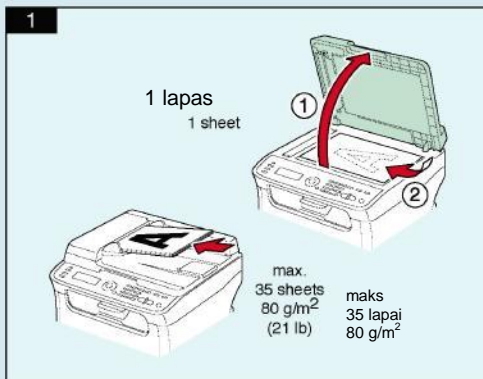

KONICA MINOLTA

magicolor 1680MF

Vartotojo instrukcija

Nr	Pavadinimas	Funkcijos
1	Pranešimų langas	Atvaizduoja nustatymus, meniu ir pranešimus
2	▲/▼ klavišai	Skirta judėti aukštyn/žemyn siekiant pasirinkti nustatymą
3	◀/▶ klavišai	Skirta judėti dešinėn/kairėn siekiant pasirinkti nustatymą
4	Nustatymų klavišas	Spustelkite noredami pasirinkti nustatymus
5	Klaidų indikatorius	Identifikuoja, kai įvyksta klaida
6	Atgal klavišas	Panaikina nurodytą kopijų skaičių bei kitą įvestą informaciją Spustekite, jei norite grįžti į prieš tai buvusį langą Spustelkite norėdami atšaukti nustatymus esančius ekrane
7	Klaviatūra	Įveda pageidaujama kopijų skaičių Įveda fakso numerius, pašto adresus ir adresatų vardus
8	Skenavimo klavišas/LED	Įjungia skenavimo režimą (Skenavimas į: AK) Šviečia žaliai, kai įjungtas skenavimo režimas
9	Kopijavimo klavišas/LED	Įjungia kopijavimo režimą Šviečia žaliai, kai įjungtas kopijavimo režimas
10	Pradėti(j/b) klavišas	Pradedą vienspalvį kopijavimą, skenavimą
11	Pradžios indikatorius	Šviečia mėlynai, kuomet galima kopijuoti Šviečia oranžiniai kai kopijavimas negalimas, pvz. aparatui šylant arba tuomet kai iškyla kitų problemų
12	Pradėti (spalvinis) klavišas	Pradedą spalvotą kopijavimą ar skenavimą
13	Nutraukti klavišas	Nutraukti atliekamus darbus

1 stalčius: A4
Didinti: 100%
MIX
Standartinis kopijavimas
Priedai
Ataskaita/Būsena

Skenavimas per TWAIN (Windows)

Skenavimas per WIA (Windows)

Skenavimas per TWAIN (Macintosh)

Skenavimas į kompiuterį

Dėmesio : Skenavimo į kompiuterį (Scan-to-PC) funkcija gali būti naudojama tik įdiegus TWAIN skenerio, spausdintuvo ir KONICA MINOLTA LinkMagic (tik Windows) tvarkyklės . Patikrinkite, kad prieš skenavimą būtų įjungta LinkMagic programa.