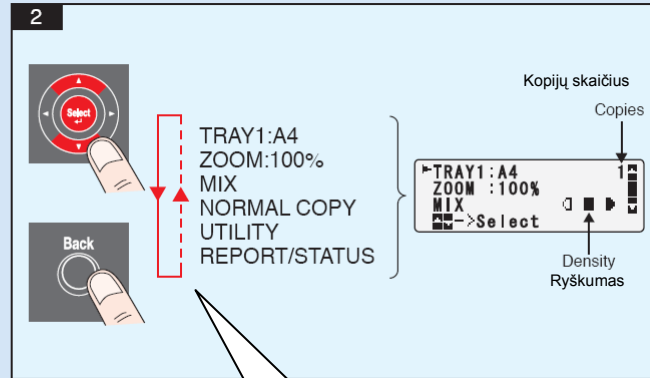

KONICA MINOLTA

magicolor 1680MF

Vartotojo instrukcija

Nr	Pavadinimas	Funkcijos
1	Pranešimų langas	Atvaizduoja nustatymus, meniu ir pranešimus
2	▲/▼ klavišai	Skirta judėti aukštyn/žemyn siekiant pasirinkti nustatymą
3	◀/▶ klavišai	Skirta judėti dešinėn/kairėn siekiant pasirinkti nustatymą
4	Nustatymų klavišas	Spustelkite noredami pasirinkti nustatymus
5	Klaidų indikatorius	Identifikuoja, kai įvyksta klaida
6	Atgal klavišas	Panaikina nurodytą kopijų skaičių bei kitą įvestą informaciją Spustekite, jei norite grįžti į prieš tai buvusį langą Spustelkite norėdami atšaukti nustatymus esančius ekrane
7	Klaviatūra	Įveda pageidaujama kopijų skaičių Įveda fakso numerius, pašto adresus ir adresatų vardus
8	Skenavimo klavišas/LED	Įjungia skenavimo režimą (Skenavimas į: AK) Šviečia žaliai, kai įjungtas skenavimo režimas
9	Kopijavimo klavišas/LED	Įjungia kopijavimo režimą Šviečia žaliai, kai įjungtas kopijavimo režimas
10	Pradėti(j/b) klavišas	Pradedą vienspalvį kopijavimą, skenavimą
11	Pradžios indikatorius	Šviečia mėlynai, kuomet galima kopijuoti Šviečia oranžiniai kai kopijavimas negalimas, pvz. aparatui šylant arba tuomet kai iškyla kitų problemų
12	Pradėti (spalvinis) klavišas	Pradedą spalvotą kopijavimą ar skenavimą
13	Nutraukti klavišas	Nutraukti atliekamus darbus

1 stalčius: A4
Didinti: 100%
MIX
Standartinis kopijavimas
Priedai
Ataskaita/Būsena

Skenavimas per TWAIN (Windows)

Skenavimas per WIA (Windows)

Skenavimas per TWAIN (Macintosh)

Skenavimas į kompiuterį

Dėmesio : Skenavimo į kompiuterį (Scan-to-PC) funkcija gali būti naudojama tik įdiegus TWAIN skenerio, spausdintuvo ir KONICA MINOLTA LinkMagic (tik Windows) tvarkyklės . Patikrinkite, kad prieš skenavimą būtų įjungta LinkMagic programa.