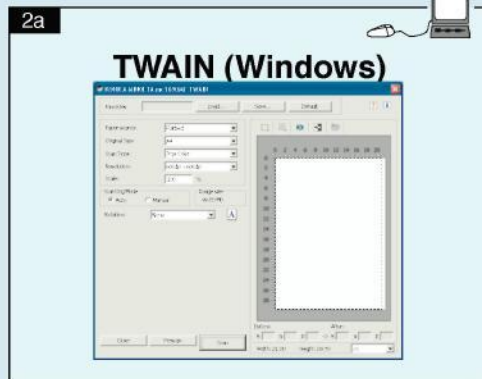

KONICA MINOLTA

magicolor 1680MF

Vartotojo instrukcija

Nr	Pavadinimas	Funkcijos
1	Pranešimų langas	Atvaizduoja nustatymus, meniu ir pranešimus
2	▲/▼ klavišai	Skirta judėti aukštyn/žemyn siekiant pasirinkti nustatymą
3	◀/▶ klavišai	Skirta judėti dešinėn/kairėn siekiant pasirinkti nustatymą
4	Nustatymų klavišas	Spustelkite noredami pasirinkti nustatymus
5	Klaidų indikatorius	Identifikuoja, kai įvyksta klaida
6	Atgal klavišas	Panaikina nurodytą kopijų skaičių bei kitą įvestą informaciją Spustekite, jei norite grįžti į prieš tai buvusį langą Spustelkite norėdami atšaukti nustatymus esančius ekrane
7	Klaviatūra	Įveda pageidaujama kopijų skaičių Įveda fakso numerius, pašto adresus ir adresatų vardus
8	Skenavimo klavišas/LED	Įjungia skenavimo režimą (Skenavimas į: AK) Šviečia žaliai, kai įjungtas skenavimo režimas
9	Kopijavimo klavišas/LED	Įjungia kopijavimo režimą Šviečia žaliai, kai įjungtas kopijavimo režimas
10	Pradėti(j/b) klavišas	Pradedą vienspalvį kopijavimą, skenavimą
11	Pradžios indikatorius	Šviečia mėlynai, kuomet galima kopijuoti Šviečia oranžiniai kai kopijavimas negalimas, pvz. aparatui šylant arba tuomet kai iškyla kitų problemų
12	Pradėti (spalvinis) klavišas	Pradedą spalvotą kopijavimą ar skenavimą
13	Nutraukti klavišas	Nutraukti atliekamus darbus

1 stalčius: A4
Didinti: 100%
MIX
Standartinis kopijavimas
Priedai
Ataskaita/Būsena

Skenavimas per TWAIN (Windows)

Skenavimas per WIA (Windows)

Skenavimas per TWAIN (Macintosh)

Skenavimas į kompiuterį

Dėmesio : Skenavimo į kompiuterį (Scan-to-PC) funkcija gali būti naudojama tik įdiegus TWAIN skenerio, spausdintuvo ir KONICA MINOLTA LinkMagic (tik Windows) tvarkyklės . Patikrinkite, kad prieš skenavimą būtų įjungta LinkMagic programa.