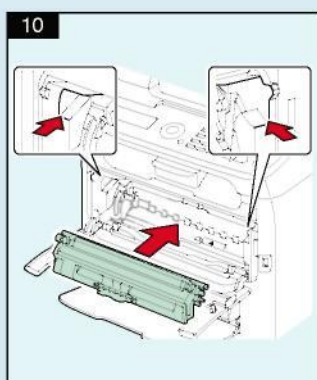

MEDŽIAGŲ KEITIMAS

DAŽOMŲJŲ MILTELIŲ KASETĖ (tęsinys)