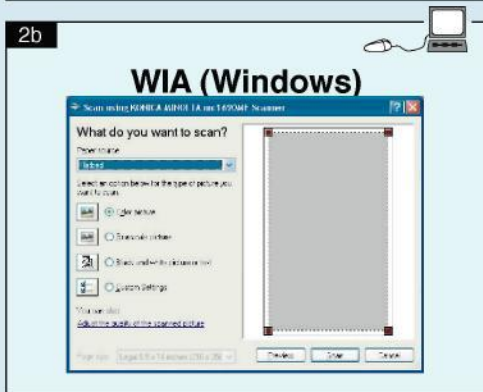

KONICA MINOLTA

magicolor 1680MF

Vartotojo instrukcija

Nr	Pavadinimas	Funkcijos
1	Pranešimų langas	Atvaizduoja nustatymus, meniu ir pranešimus
2	▲/▼ klavišai	Skirta judėti aukštyn/žemyn siekiant pasirinkti nustatymą
3	◀/▶ klavišai	Skirta judėti dešinėn/kairėn siekiant pasirinkti nustatymą
4	Nustatymų klavišas	Spustelkite noredami pasirinkti nustatymus
5	Klaidų indikatorius	Identifikuoja, kai įvyksta klaida
6	Atgal klavišas	Panaikina nurodytą kopijų skaičių bei kitą įvestą informaciją Spustekite, jei norite grįžti į prieš tai buvusį langą Spustelkite norėdami atšaukti nustatymus esančius ekrane
7	Klaviatūra	Įveda pageidaujama kopijų skaičių Įveda fakso numerius, pašto adresus ir adresatų vardus
8	Skenavimo klavišas/LED	Įjungia skenavimo režimą (Skenavimas į: AK) Šviečia žaliai, kai įjungtas skenavimo režimas
9	Kopijavimo klavišas/LED	Įjungia kopijavimo režimą Šviečia žaliai, kai įjungtas kopijavimo režimas
10	Pradėti(j/b) klavišas	Pradedą vienspalvį kopijavimą, skenavimą
11	Pradžios indikatorius	Šviečia mėlynai, kuomet galima kopijuoti Šviečia oranžiniai kai kopijavimas negalimas, pvz. aparatui šylant arba tuomet kai iškyla kitų problemų
12	Pradėti (spalvinis) klavišas	Pradedą spalvotą kopijavimą ar skenavimą
13	Nutraukti klavišas	Nutraukti atliekamus darbus

1 stalčius: A4
Didinti: 100%
MIX
Standartinis kopijavimas
Priedai
Ataskaita/Būsena

Skenavimas per TWAIN (Windows)

Skenavimas per WIA (Windows)

Skenavimas per TWAIN (Macintosh)

Skenavimas į kompiuterį

Dėmesio : Skenavimo į kompiuterį (Scan-to-PC) funkcija gali būti naudojama tik įdiegus TWAIN skenerio, spausdintuvo ir KONICA MINOLTA LinkMagic (tik Windows) tvarkyklės . Patikrinkite, kad prieš skenavimą būtų įjungta LinkMagic programa.