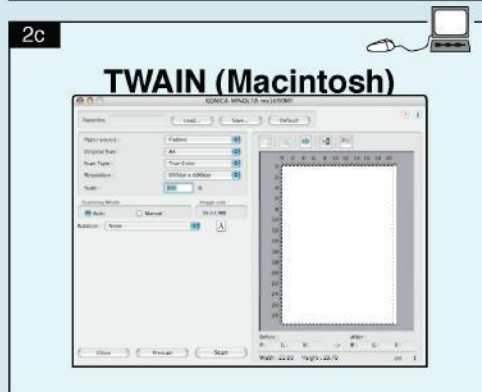

KONICA MINOLTA

magicolor 1680MF

Vartotojo instrukcija

Nr	Pavadinimas	Funkcijos
1	Pranešimų langas	Atvaizduoja nustatymus, meniu ir pranešimus
2	▲/▼ klavišai	Skirta judėti aukštyn/žemyn siekiant pasirinkti nustatymą
3	◀/▶ klavišai	Skirta judėti dešinėn/kairėn siekiant pasirinkti nustatymą
4	Nustatymų klavišas	Spustelkite noredami pasirinkti nustatymus
5	Klaidų indikatorius	Identifikuoja, kai įvyksta klaida
6	Atgal klavišas	Panaikina nurodytą kopijų skaičių bei kitą įvestą informaciją Spustekite, jei norite grįžti į prieš tai buvusį langą Spustelkite norėdami atšaukti nustatymus esančius ekrane
7	Klaviatūra	Įveda pageidaujama kopijų skaičių Įveda fakso numerius, pašto adresus ir adresatų vardus
8	Skenavimo klavišas/LED	Įjungia skenavimo režimą (Skenavimas į: AK) Šviečia žaliai, kai įjungtas skenavimo režimas
9	Kopijavimo klavišas/LED	Įjungia kopijavimo režimą Šviečia žaliai, kai įjungtas kopijavimo režimas
10	Pradėti(j/b) klavišas	Pradedą vienspalvį kopijavimą, skenavimą
11	Pradžios indikatorius	Šviečia mėlynai, kuomet galima kopijuoti Šviečia oranžiniai kai kopijavimas negalimas, pvz. aparatui šylant arba tuomet kai iškyla kitų problemų
12	Pradėti (spalvinis) klavišas	Pradedą spalvotą kopijavimą ar skenavimą
13	Nutraukti klavišas	Nutraukti atliekamus darbus

1 stalčius: A4
Didinti: 100%
MIX
Standartinis kopijavimas
Priedai
Ataskaita/Būsena

Skenavimas per TWAIN (Windows)

Skenavimas per WIA (Windows)

Skenavimas per TWAIN (Macintosh)

Skenavimas į kompiuterį

Dėmesio : Skenavimo į kompiuterį (Scan-to-PC) funkcija gali būti naudojama tik įdiegus TWAIN skenerio, spausdintuvo ir KONICA MINOLTA LinkMagic (tik Windows) tvarkyklės . Patikrinkite, kad prieš skenavimą būtų įjungta LinkMagic programa.