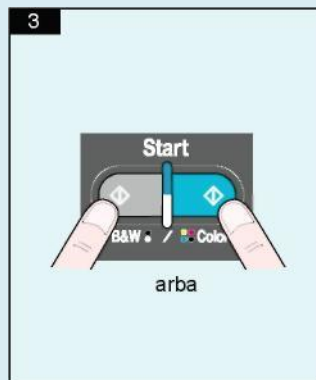

KONICA MINOLTA

magicolor 1680MF

Vartotojo instrukcija

Nr	Pavadinimas	Funkcijos
1	Pranešimų langas	Atvaizduoja nustatymus, meniu ir pranešimus
2	▲/▼ klavišai	Skirta judėti aukštyn/žemyn siekiant pasirinkti nustatymą
3	◀/▶ klavišai	Skirta judėti dešinėn/kairėn siekiant pasirinkti nustatymą
4	Nustatymų klavišas	Spustelkite noredami pasirinkti nustatymus
5	Klaidų indikatorius	Identifikuoja, kai įvyksta klaida
6	Atgal klavišas	Panaikina nurodytą kopijų skaičių bei kitą įvestą informaciją Spustekite, jei norite grįžti į prieš tai buvusį langą Spustelkite norėdami atšaukti nustatymus esančius ekrane
7	Klaviatūra	Įveda pageidaujama kopijų skaičių Įveda fakso numerius, pašto adresus ir adresatų vardus
8	Skenavimo klavišas/LED	Įjungia skenavimo režimą (Skenavimas į: AK) Šviečia žaliai, kai įjungtas skenavimo režimas
9	Kopijavimo klavišas/LED	Įjungia kopijavimo režimą Šviečia žaliai, kai įjungtas kopijavimo režimas
10	Pradėti(j/b) klavišas	Pradedą vienspalvį kopijavimą, skenavimą
11	Pradžios indikatorius	Šviečia mėlynai, kuomet galima kopijuoti Šviečia oranžiniai kai kopijavimas negalimas, pvz. aparatui šylant arba tuomet kai iškyla kitų problemų
12	Pradėti (spalvinis) klavišas	Pradedą spalvotą kopijavimą ar skenavimą
13	Nutraukti klavišas	Nutraukti atliekamus darbus

1 stalčius: A4
Didinti: 100%
MIX
Standartinis kopijavimas
Priedai
Ataskaita/Būsena

Skenavimas per TWAIN (Windows)

Skenavimas per WIA (Windows)

Skenavimas per TWAIN (Macintosh)

Skenavimas į kompiuterį

Dėmesio : Skenavimo į kompiuterį (Scan-to-PC) funkcija gali būti naudojama tik įdiegus TWAIN skenerio, spausdintuvo ir KONICA MINOLTA LinkMagic (tik Windows) tvarkyklės . Patikrinkite, kad prieš skenavimą būtų įjungta LinkMagic programa.