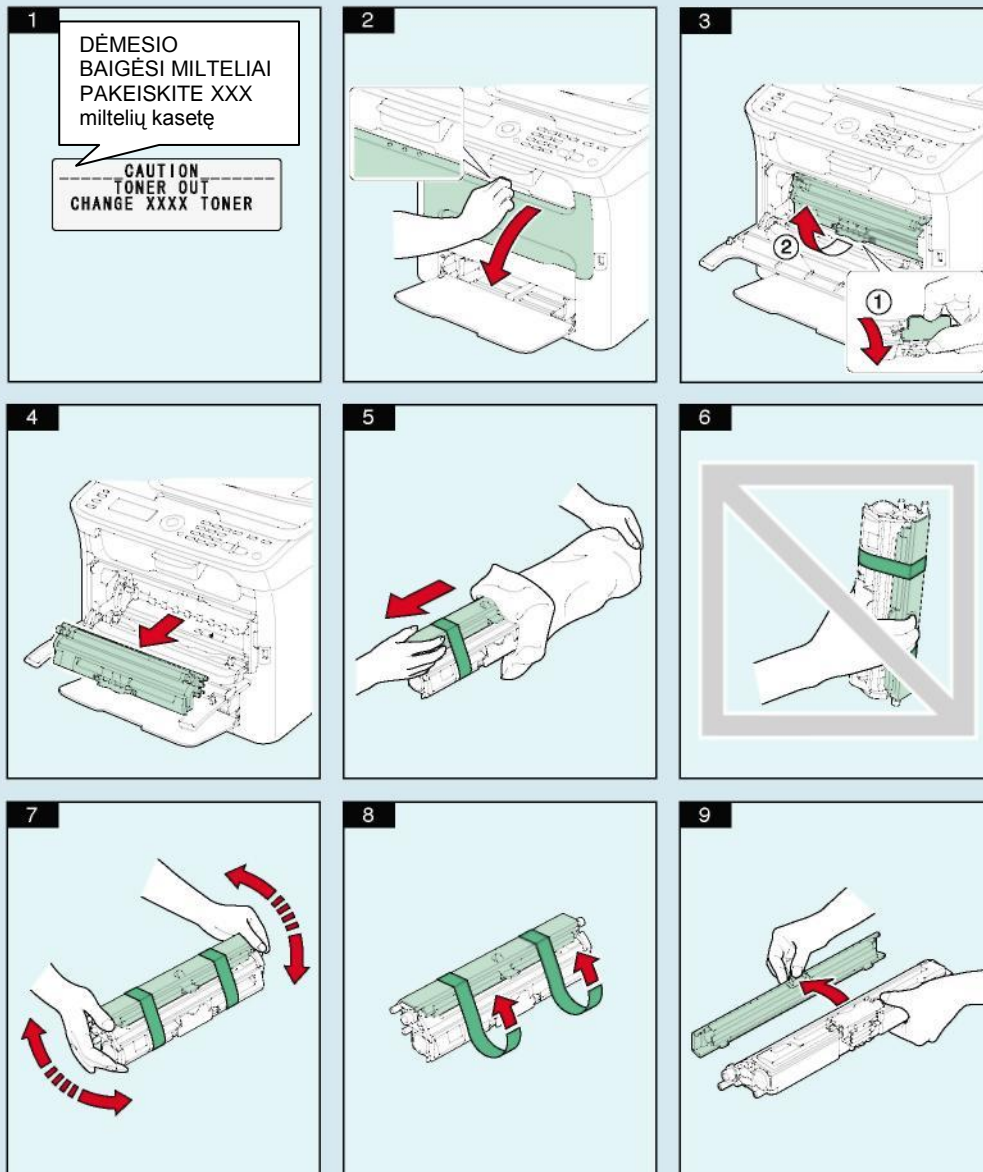

MEDŽIAGŲ KEITIMAS

DAŽOMŲJŲ MILTELIŲ KASETĖ