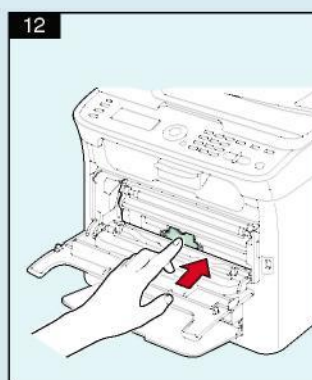

MEDŽIAGŲ KEITIMAS

DAŽOMŲJŲ MILTELIŲ KASETĖ (tęsinys)