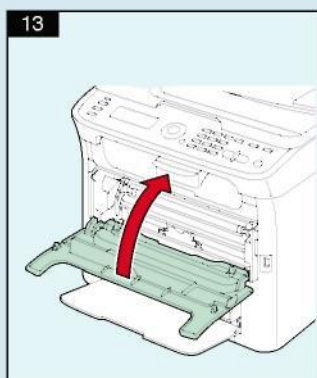

MEDŽIAGŲ KEITIMAS

DAŽOMŲJŲ MILTELIŲ KASETĖ (tęsinys)