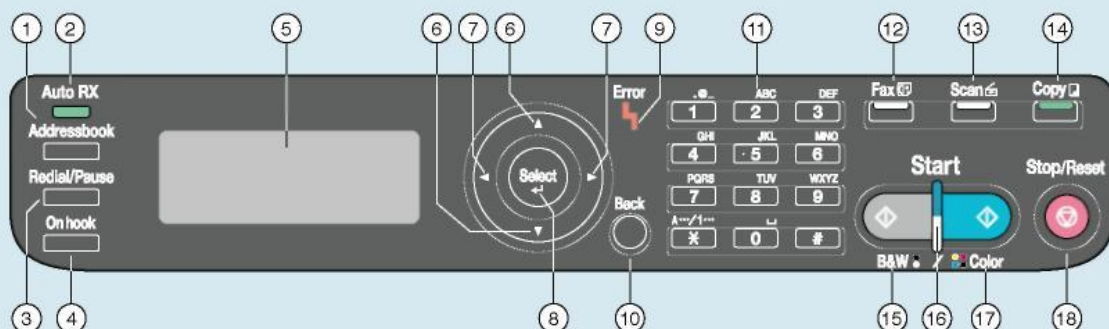

KONICA MINOLTA

magicolor 4690MF

Vartotojo instrukcija

Item	Name	Function
1	Adresų knygelės klavišas	Parodo išsaugotą dažniausiai naudojamų numerių sąrašą.
2	Auto RX indikatorius	Šviečia kai įjungtas automatinis fakso priėmimas
3	Pakartojimo/pertraukos klavišas	Pakartoja paskutinį rinktą numerį Įterpia pauzę kuomet renkamas numeris
4	Sujungimo klavišas	Siunčia ir priima užlaikytus pranešimus
5	Pranešimų langas	Atvaizduoja nustatymus, meniu ir pranešimus
6	▲/▼ klavišai	Skirta judėti aukštyn/žemyn siekiant pasirinkti nustatymą
7	◀/▶ klavišai	Skirta judėti dešinėn/kairėn siekiant pasirinkti nustatymą
8	Nustatymų klavišas	Spustelkite norėdami pasirinkti nustatymus
9	Klaidų indikatorius	Identifikuoja, kai įvyksta klaida
10	Atgal klavišas	Panaikina nurodytą kopijų skaičių bei kitą įvestą informaciją Spustelkite, jei norite grįžti į prieš tai buvusį langą Spustelkite norėdami atšaukti nustatymus esančius ekrane
11	Klaviatūra	Įveda pageidaujama kopijų skaičių Įveda fakso numerius, pašto adresus ir adresatų vardus
12	Fakso klavišas/LED	Įjungia fakso režimą Šviečia žaliai, kai įjungtas fakso režimas
13	Skenavimo klavišas/LED	Įjungia skenavimo režimą (Skenavimas į: El. paštą, FTP, prieinamą katalogą AK, AK, ar USB atmintinę) Šviečia žaliai, kai įjungtas skenavimo režimas
14	Kopijavimo klavišas/LED	Įjungia kopijavimo režimą Šviečia žaliai, kai įjungtas kopijavimo režimas
15	Pradėti (j/b) klavišas	Pradeda vienspalvį kopijavimą, skenavimą ar fakso siuntimą
16	Pradžios indikatorius	Šviečia mėlynai, kuomet galima kopijuoti ar siųst fakso pranešimus Šviečia oranžiniai kai kopijavimas ar fakso siuntimas negalimas, pvz. aparatui šylant arba tuomet kai iškyla kitų problemų
17	Pradėti (spalvinis) klavišas	Pradeda spalvotą kopijavimą, skenavimą ar fakso siuntimą
18	Nutraukti klavišas	Nutraukti atliekamus darbus