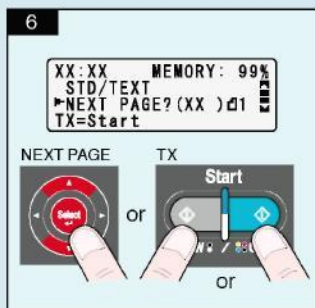

Timer TX
Memory TX
Atšaukti rezervaciją
Priedai
Ataskaita/Būsena
STD/Tekstas
Persiųsti į:

Tiesiogiai