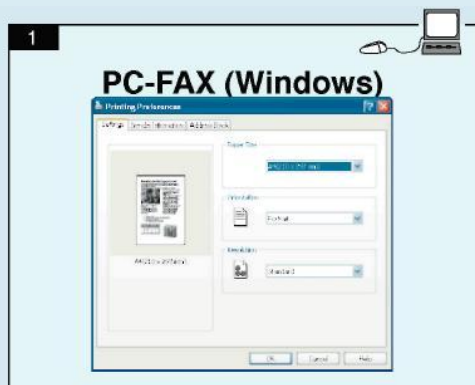

Fakso siuntimas iš kompiuterio