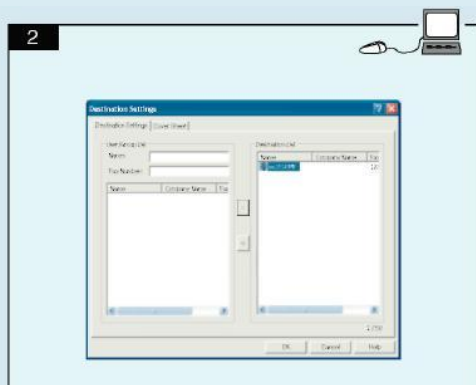

Fakso siuntimas iš kompiuterio