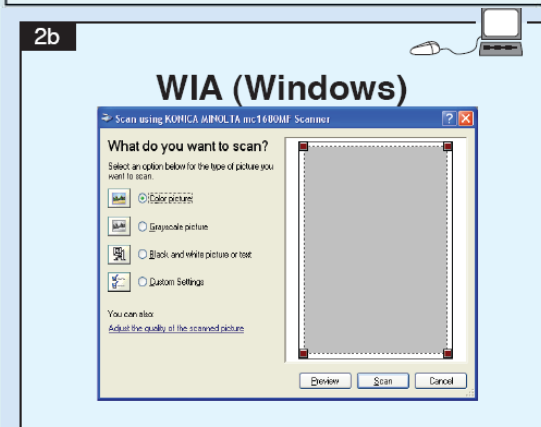

TRAY2:A4
ZOOM:100%
MIX
→Select

Density
Ryškumas

3

Start

B&W / Color

arba

2 stalčius: A4
Didinti: 100%
MIX
Nerūšiuoti
1 in 1
Išjungtas dvipusis
režimas
Standartinis
kopijavimas
Priedai
Ataskaita/Būsena

Skenavimas TWAIN (Windows)
 Skenavimas WIA (Windows)
 Skenavimas TWAIN (Macintosh)