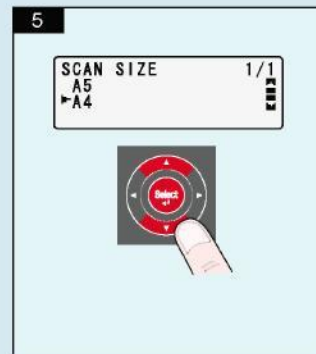

Timer TX
Memory TX
Atšaukti rezervaciją
Priedai
Ataskaita/Būsena
STD/Tekstas
Persiųsti į:

Tiesiogiai