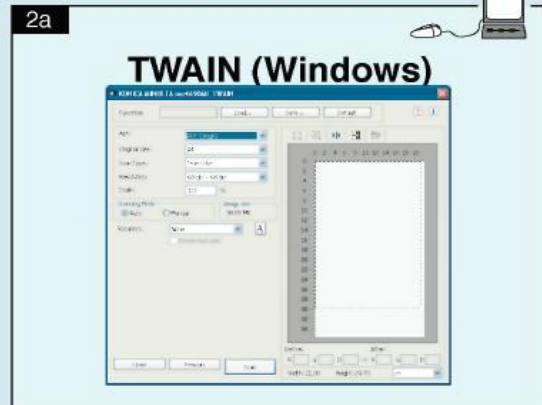

TRAY2:A4
ZOOM:100%
MIX
→Select

Density
Ryškumas

3

Start

B&W / Color

arba

2 stalčius: A4
Didinti: 100%
MIX
Nerūšiuoti
1 in 1
Išjungtas dvipusis
režimas
Standartinis
kopijavimas
Priedai
Ataskaita/Būsena

Skenavimas TWAIN (Windows)
 Skenavimas WIA (Windows)
 Skenavimas TWAIN (Macintosh)