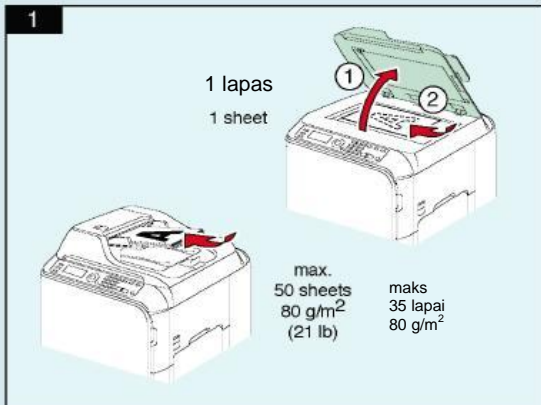

TRAY2:A4
ZOOM:100%
MIX
→Select

Density
Ryškumas

3

Start

B&W / Color

arba

2 stalčius: A4
Didinti: 100%
MIX
Nerūšiuoti
1 in 1
Išjungtas dvipusis
režimas
Standartinis
kopijavimas
Priedai
Ataskaita/Būsena

Skenavimas TWAIN (Windows)
 Skenavimas WIA (Windows)
 Skenavimas TWAIN (Macintosh)

Skenavimas į El. paštą / FTP / SMB

1

1 sheet

max.
50 sheets
80 g/m²
(21 lb)

2

1-SIDE
SIZE:A4
COLOR or GRAY
SUBJECT
CANCEL RESERV.
UTILITY
REPORT/STATUS
PDF
MIX
SCAN TO

PDF MEMORY:100%
MIX 150x150dpi
▶SCAN TO
▶▶>Select